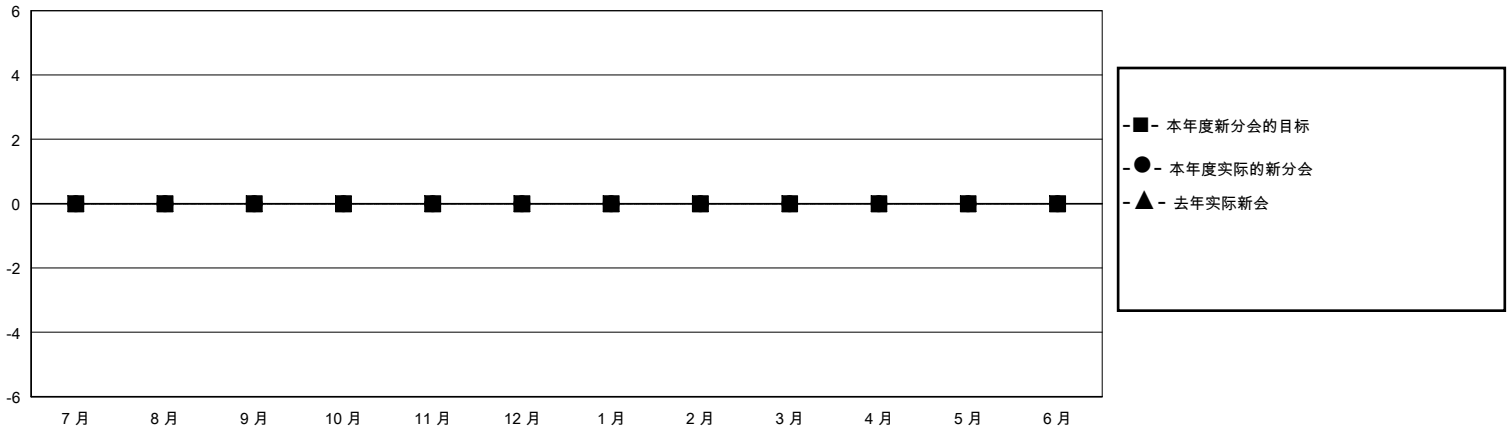

MONTHLY MEMBERSHIP PROGRESS REPORT

District 380

Results as of: 3/31/2024

GMT:

地点 CHINA

GMT宪章区

分会			
成果 2023-2024			
季	新分会目标	新会	会员流失的分会
7月/8月/9月	0	0	1
10月/11月/12月	0	0	0
1月/2月/3月	0	0	0
4月/5月/6月	0	0	0

位会员@每位须缴			
成果 2023-2024			
季	会员净增长目标	实际会员增长数	实际退会会员 (包括转会)
7月/8月/9月	0	30	16
10月/11月/12月	0	271	13
1月/2月/3月	0	110	14
4月/5月/6月	0	0	0

目标与实际新会累积

目标和实际会员累积

已取消的分会: 1	95 CLUBS OF 140 增添1位或以上的新会员	性别分布 男 2,296 (59.16%) 女 1,585 (40.84%)
放弃的会员 过世 1 分会已取消 0 其他 42 总计 43	点击这里取得累计会员数据	总计家庭单位会员数 2 支付减半会费的家庭会员 1