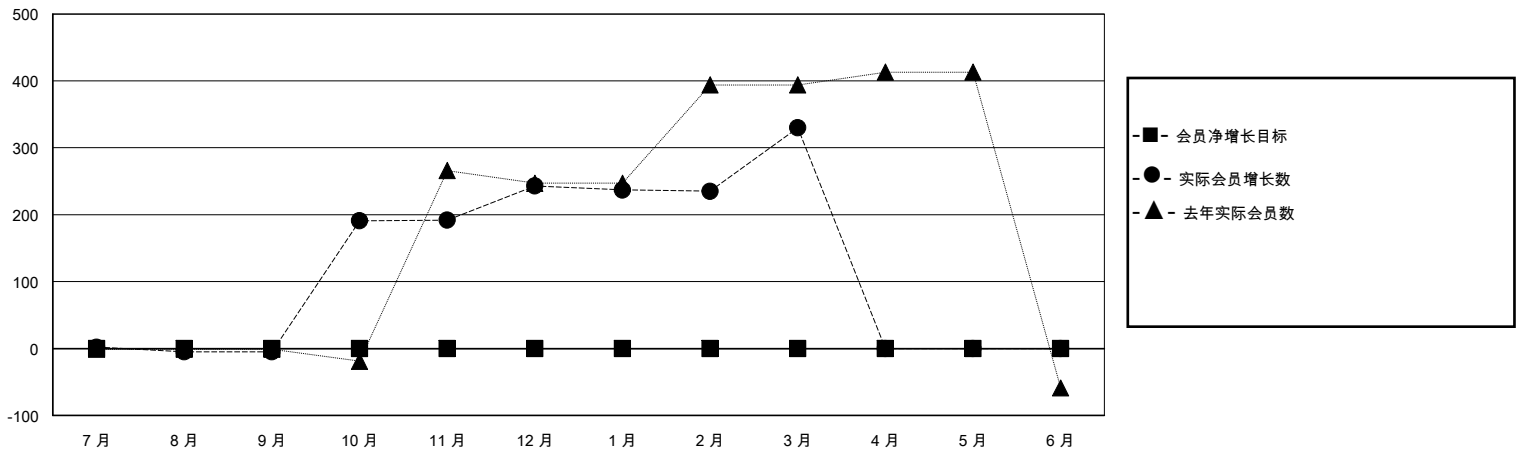

MONTHLY MEMBERSHIP PROGRESS REPORT

District 380

Results as of: 3/31/2024

GMT:

地点 CHINA

GMT宪章区

分会			
成果 2023-2024			
季	新分会目标	新会	会员流失的分会
7月/8月/9月	0	0	1
10月/11月/12月	0	0	0
1月/2月/3月	0	0	0
4月/5月/6月	0	0	0

位会员@每位须缴			
成果 2023-2024			
季	会员净增长目标	实际会员增长数	实际退会会员 (包括转会)
7月/8月/9月	0	30	16
10月/11月/12月	0	271	13
1月/2月/3月	0	110	14
4月/5月/6月	0	0	0

目标与实际新会累积

目标和实际会员累积

已取消的分会: 1	95 CLUBS OF 140 增添1位或以上的新会员	性别分布 男 2,296 (59.16%) 女 1,585 (40.84%)
放弃的会员 过世 1 分会已取消 0 其他 42 总计 43	点击这里取得累计会员数据	总计家庭单位会员数 2 支付减半会费的家庭会员 1